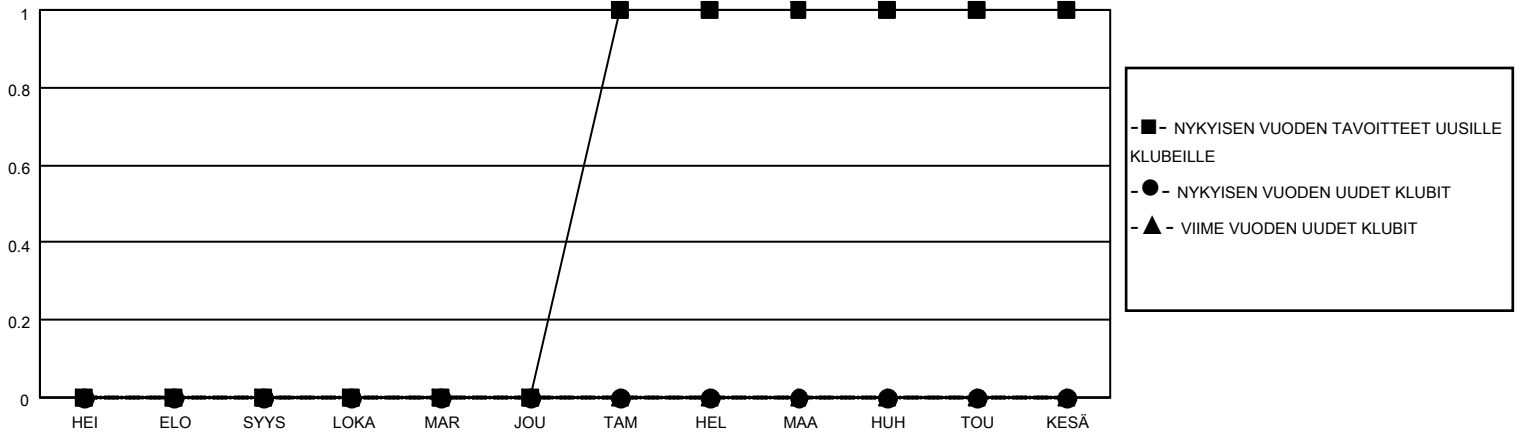

MONTHLY MEMBERSHIP PROGRESS REPORT

SIJAINTI FINLAND

District 107 N

Results as of: 5/31/2021

Klubit				jäsentä			
TULOKSET 2020-2021				TULOKSET 2020-2021			
NELJÄNNES	UUDEN KLUBIN TAVOITE	UUDET KLUBIT	LOPETETUT KLUBIT	NELJÄNNES	JÄSENKASVUN NETTOTAVOITE	TOTEUTUNUT JÄSENKASVU	POISTETUT JÄSENET (mukaan lukien siirrot)
HEI/ELO/SYYS	0	0	1	HEI/ELO/SYYS	20	8	27
LOKA/MAR/JOU	0	0	1	LOKA/MAR/JOU	25	26	29
TAM/HEL/MAA	1	0	0	TAM/HEL/MAA	5	5	17
HUH/TOU/KESÄ	0	0	0	HUH/TOU/KESÄ	20	11	20

TAVOITTEET JA UUDET KLUBIT, KUMULATIIVINEN

TAVOITTEET JA JÄSENET, KUMULATIIVINEN

LAKKAUTETUT KLUBIT: 2

22 CLUBS OF 75 LISÄNNYT YHDEN TAI USEAMMAN UUTTA JÄSENTÄ

SUKUPUOLIJAKAUMA

MIES 1,185 (72.65%)
NAINEN 446 (27.35%)