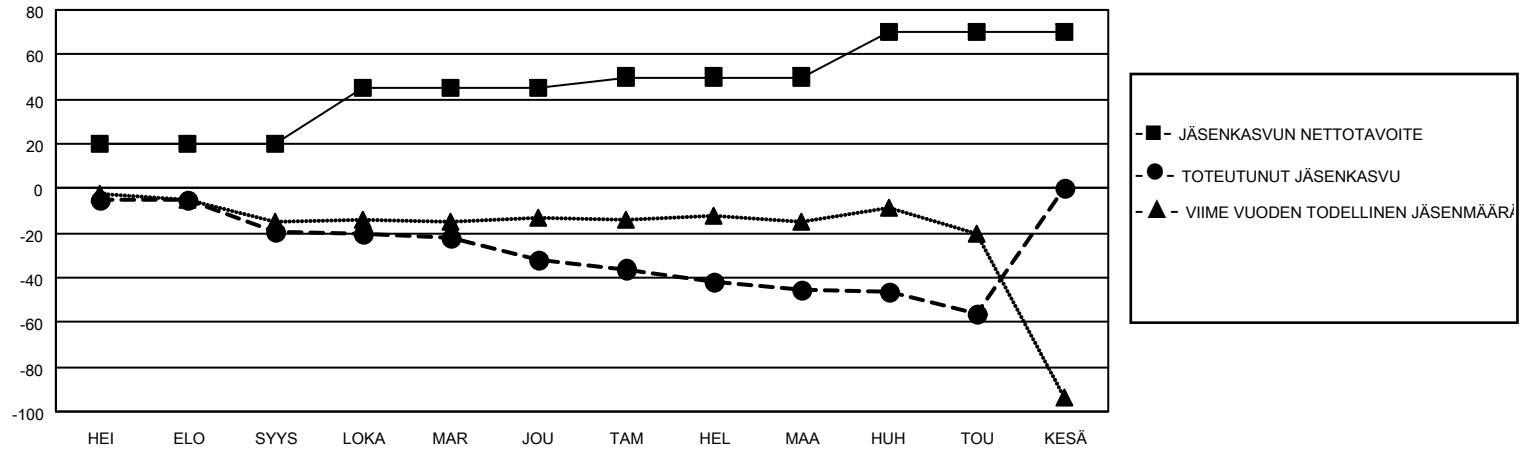

MONTHLY MEMBERSHIP PROGRESS REPORT

SIJAINTI FINLAND

District 107 N

Results as of: 5/31/2021

Klubit				jäsentä			
TULOKSET 2020-2021				TULOKSET 2020-2021			
NELJÄNNES	UUDEN KLUBIN TAVOITE	UUDET KLUBIT	LOPETETUT KLUBIT	NELJÄNNES	JÄSENKASVUN NETTOTAVOITE	TOTEUTUNUT JÄSENKASVU	POISTETUT JÄSENET (mukaan lukien siirrot)
HEI/ELO/SYYS	0	0	1	HEI/ELO/SYYS	20	8	27
LOKA/MAR/JOU	0	0	1	LOKA/MAR/JOU	25	26	29
TAM/HEL/MAA	1	0	0	TAM/HEL/MAA	5	5	17
HUH/TOU/KESÄ	0	0	0	HUH/TOU/KESÄ	20	11	20

TAVOITTEET JA UUDET KLUBIT, KUMULATIIVINEN

TAVOITTEET JA JÄSENET, KUMULATIIVINEN

LAKKAUTETUT KLUBIT: 2

22 CLUBS OF 75 LISÄNNYT YHDEN TAI USEAMMAN UUTTA JÄSENTÄ

SUKUPUOLIJAKAUMA

MIES 1,185 (72.65%)
NAINEN 446 (27.35%)